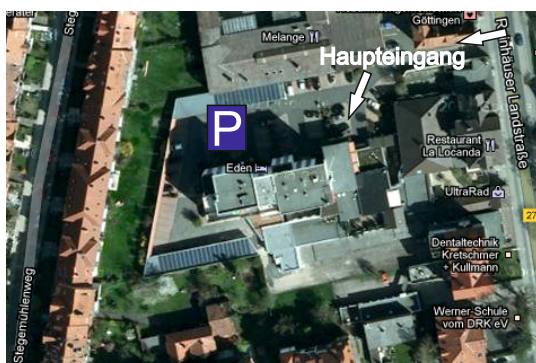

Wir wünschen Ihnen eine angenehme Anreise

Reinhäuser Landstraße 22a • 37083 Göttingen
Tel. +49 (551) 50 72 – 00 • Fax +49 (551) 50 72 – 111
info@eden-hotel.de • www.eden-hotel.de